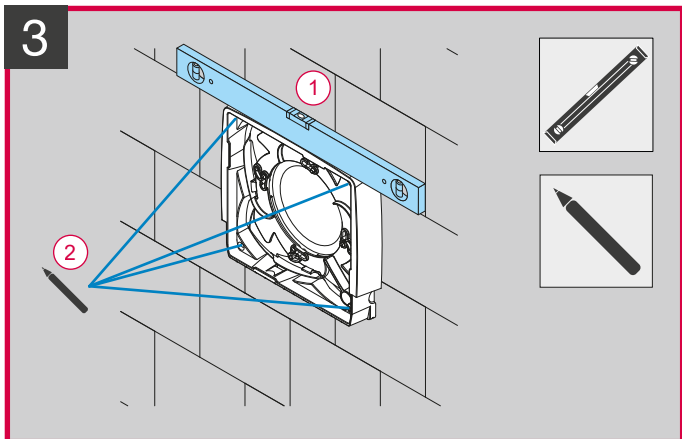

Innenblende Zweitraum

2

3