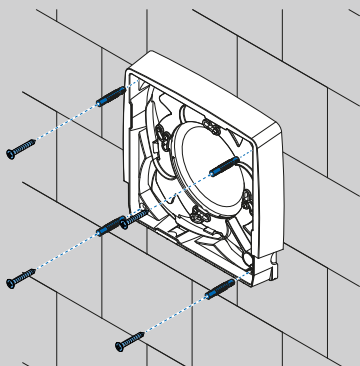

Innenblende Zweitraum

4