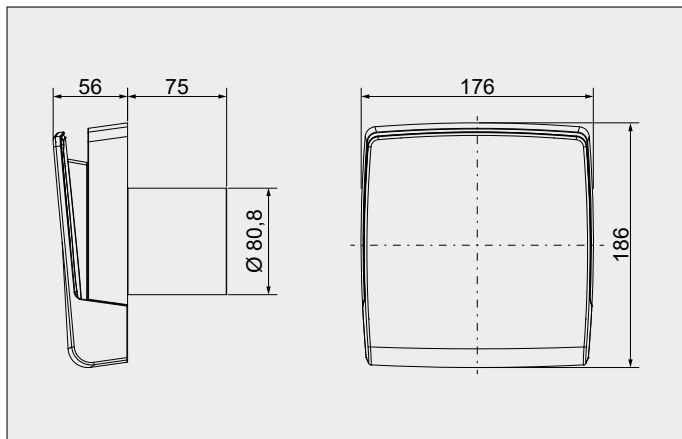

# Innenblende Zweitraum

Abluftventilator Taris

1505-0069

[www.inventer.de](http://www.inventer.de)

Download  
Manual